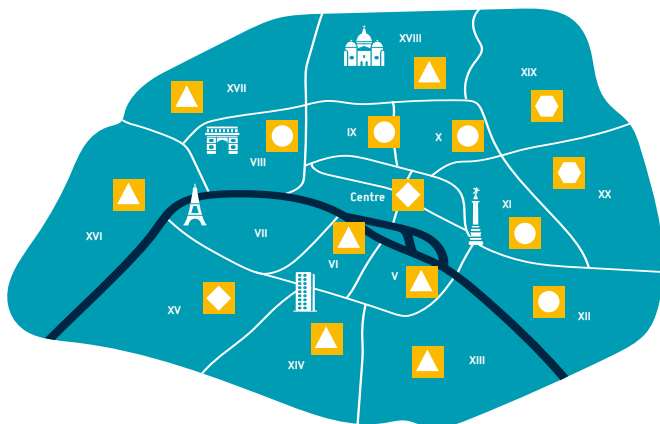

Flashez ici

LES ADRESSES DES SAMEDIS EN FAMILLE

**MOTRICITÉ, ÉVEIL
MUSICAL, ARTS
PLASTIQUES, DANSE,
JEUX, CONTES...**

◆ Paris Centre :

1-3, rue Bassompierre
6, rue Rambuteau

▲ 5^e arrondissement :

6-12, rue des Prêtres Saint-Séverin

▲ 6^e arrondissement :

2, rue Littré (jusqu'au 14 décembre 2024)
21, Rue Garancière
(réouverture prévue en 2025)

● 8^e arrondissement :

20, rue Laure Diebold

● 9^e arrondissement :

43, rue Victor Massé

● 10^e arrondissement :

15, rue Louis Blanc
7 bis, rue Bichat

● 11^e arrondissement :

9, rue Servan (jusqu'au 14 décembre 2024)
30, rue Chanzy
65, rue de la Folie
Régnauld (réouverture prévue en 2025)

● 12^e arrondissement :

11, rue Villiot
33 bis, rue Montera

▲ 13^e arrondissement :

8, rue de la Fontaine à
Mulard
11, rue Gustave Geffroy
(jusqu'au 14 décembre 2024)
6, rue Baptiste Renard
(réouverture prévue en 2025)

▲ 14^e arrondissement :

1, rue des Mariniers
2, rue Cabanis
1, Place de la Garenne